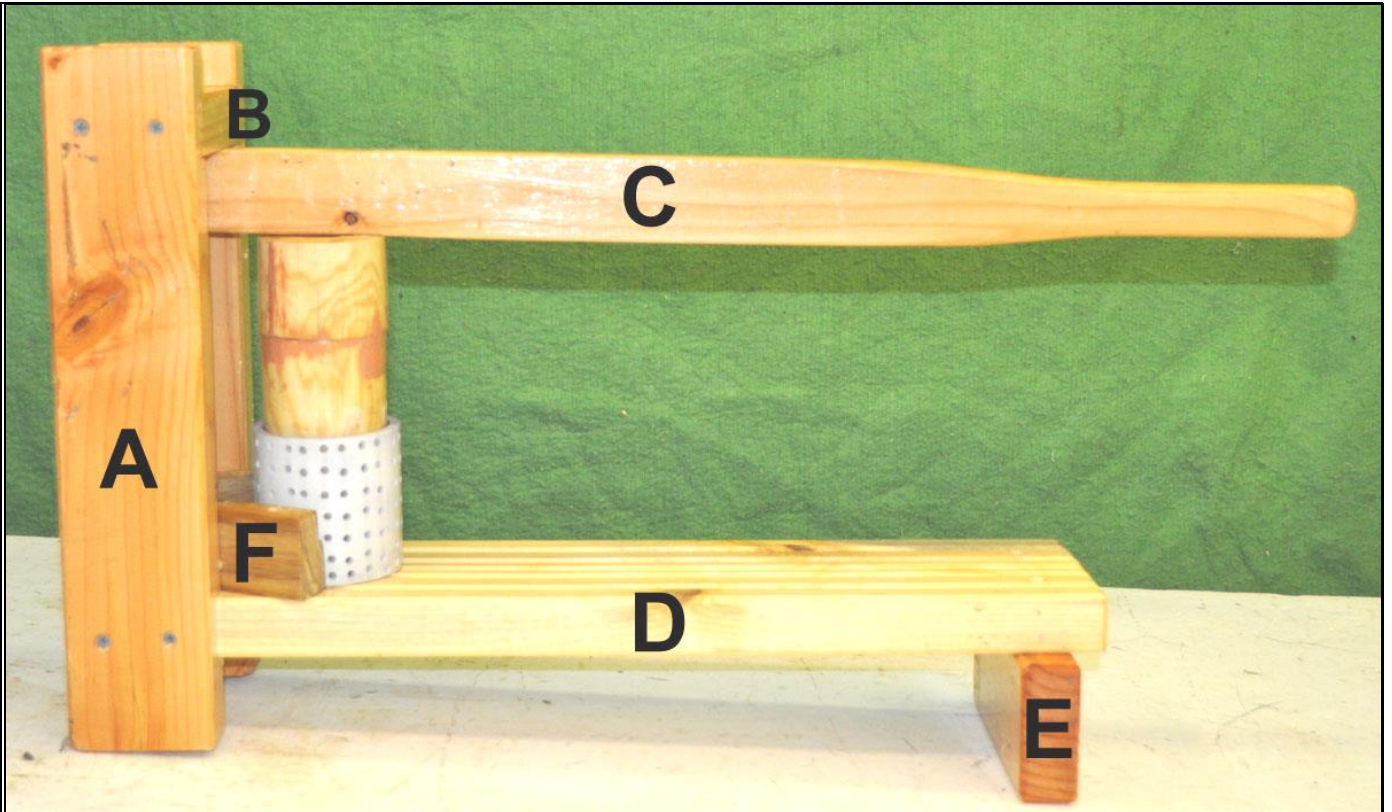

Petite Presse – Un Leuier

Mesures en mm

C = 710 X 50 X 25

D = 610 X 140 X 38

5 - 6mm Rainures

Rainure = 19 x 38

A = 254

50 25

E = 178x90x38

B = 140x90x38

A = 406 X 140 X 38

F = 20 x 76 x 50

F = Rails d' Enlèvement, 20 x 76 x 50 avec 6 x 18 Coupure

Petite Presse – Un Leuier

76mm Micro Presse Moule